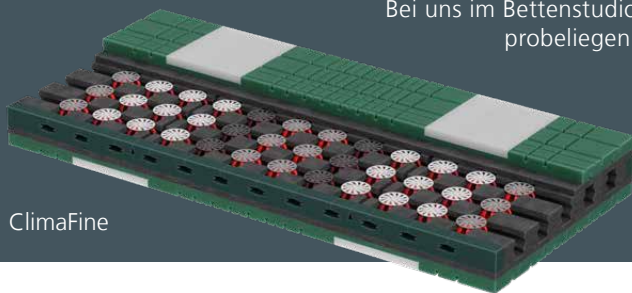

SCHWEBEN STATT SCHLAFEN

bico
SWISS SINCE 1861

Das dreidimensionale Belüftungssystem sorgt für Ihr perfektes Bettklima. Bei uns im Bettenstudio probeliegen.

Entspannte Schulter, entspannter Schlaf mit bico-flex®. Passt sich jedem Körper und Gewicht dynamisch an.

Climafine

Heimberatung

Lieferung
und Montage

Rücknahme
alter Möbel

Sehr gute Konditionen mit
Deutschen Preisen

Raphaela und Damian Heller freuen sich auf Ihren Besuch.

MÖBEL HELLER AG

Entlebucherstrasse 9, 6110 Wolhusen
T 041 490 49 49 *
info@moebel-heller.ch
moebel-heller.ch

ÖFFNUNGSZEITEN

Dienstag bis Freitag 09.00 – 12.00 Uhr | 13.30 – 18.30 Uhr
Samstag 09.00 – 16.00 Uhr (durchgehend)
Montag geschlossen
Abendverkauf nach Vereinbarung

Alle aufgeführten Preise sind Abholpreise ohne Zubehör, Beleuchtungen und Deko in Schweizer Franken. Schlafzimmerpreise ohne Einlegerahmen und Matratzen. Lieferung, Montage und Entsorgung gegen Aufpreis. Irrtum, Modell- und Preisänderungen bleiben vorbehalten.

M Ö B E L

Heller
6110 WOLHUSEN