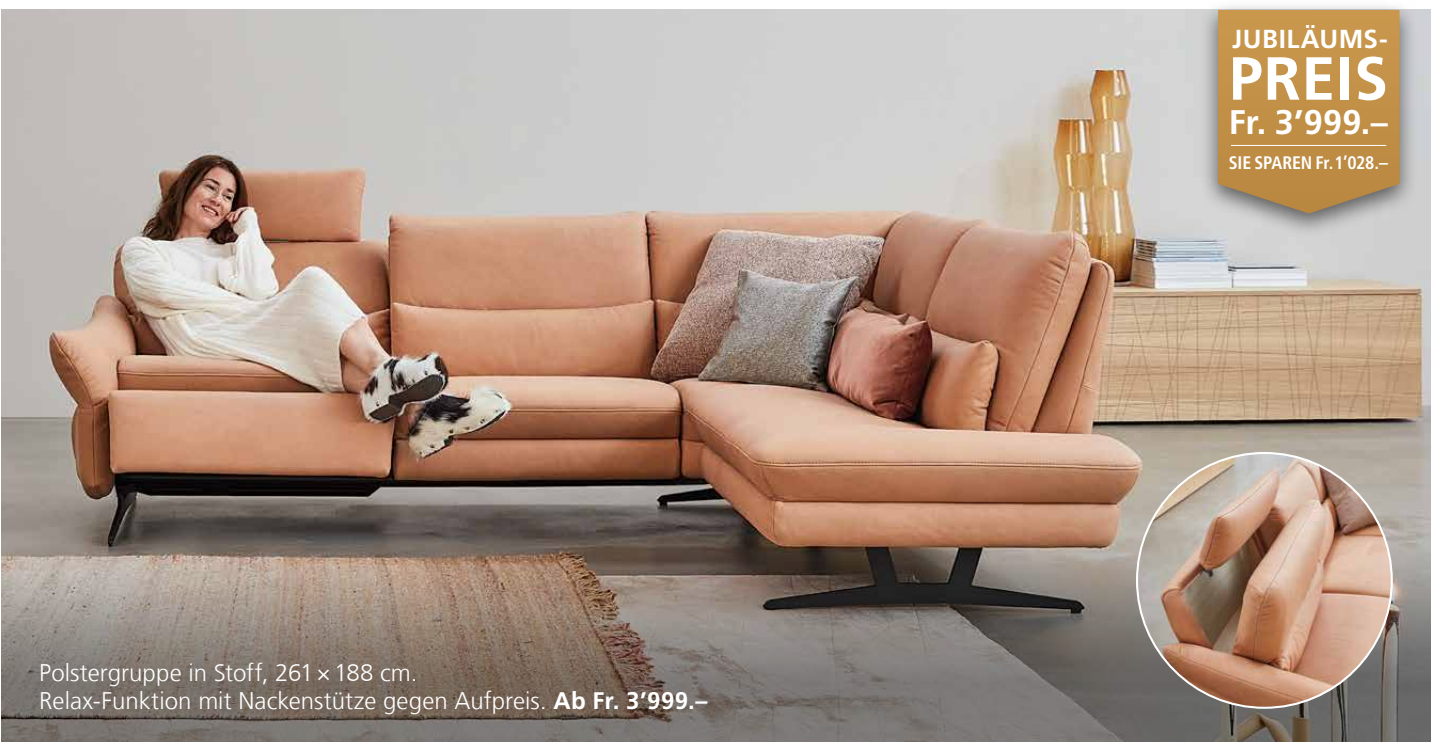

himolla

**JUBILÄUMS-
PREIS**
Fr. 2'343.-
SIE SPAREN Fr. 586.-

Relax-Sessel in Rindleder.
Motorisierung gegen Aufpreis. Ab Fr. 2'343.-

**JUBILÄUMS-
PREIS**
Fr. 3'999.-
SIE SPAREN Fr. 1'028.-

Polstergruppe in Stoff, 261 x 188 cm.
Relax-Funktion mit Nackenstütze gegen Aufpreis. Ab Fr. 3'999.-