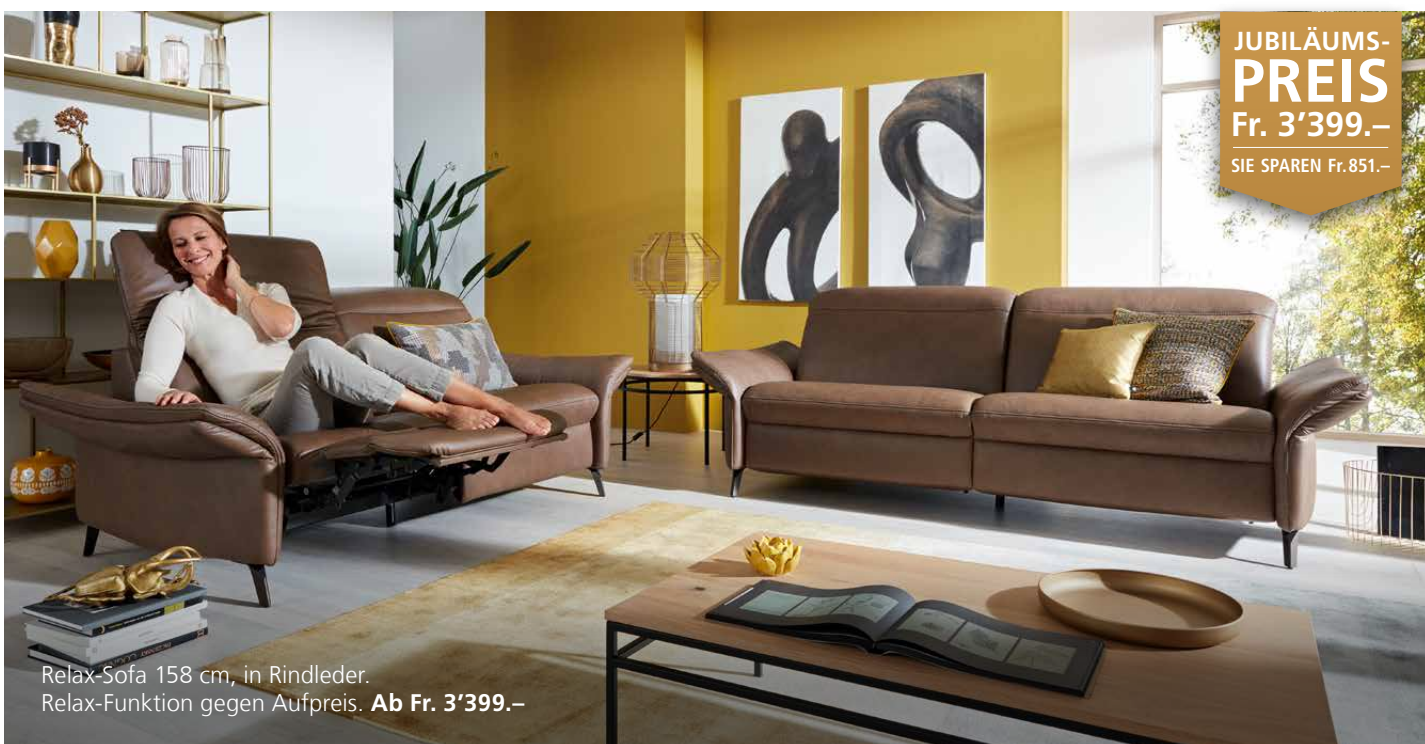

JUBILÄUMS-
PREIS

Fr. 4'211.-

SIE SPAREN Fr. 1'053.-

Polstergruppe 170 x 283 cm, in Stoff.
Relax-Funktion gegen Aufpreis. **Ab Fr. 4'211.-**

JUBILÄUMS-
PREIS

Fr. 3'399.-

SIE SPAREN Fr. 851.-

Relax-Sofa 158 cm, in Rindleder.
Relax-Funktion gegen Aufpreis. **Ab Fr. 3'399.-**