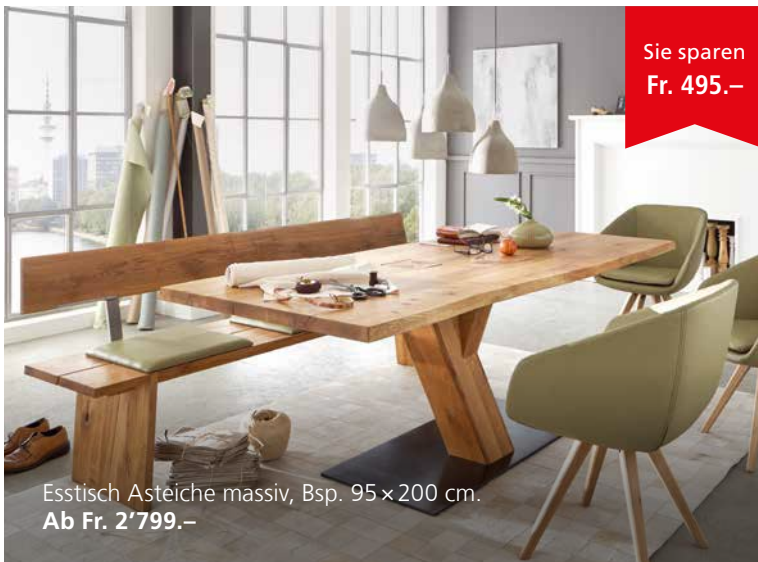

Relax-Sofa 158 cm, in Rindleder.
Relax-Funktion gegen Aufpreis. **Ab Fr. 3'537.-**

Sie sparen
Fr. 885.-

bali

Bettsofa mit Liegefläche
140 x 200 cm, Top Qualität.
Ab Fr. 2'383.-

Sie sparen
Fr. 596.-

romo 1961

Polstergruppe 240 x 169 cm, in Stoff.
Nackenkissen gegen Aufpreis. **Ab Fr. 2'595.-**

Sie sparen
Fr. 458.-

IHR FAMILIENBETRIEB SEIT 1875

Polstergruppe 260 x 162 cm, in Stoff.
Ab Fr. 3'349.-

Sie sparen
Fr. 594.-