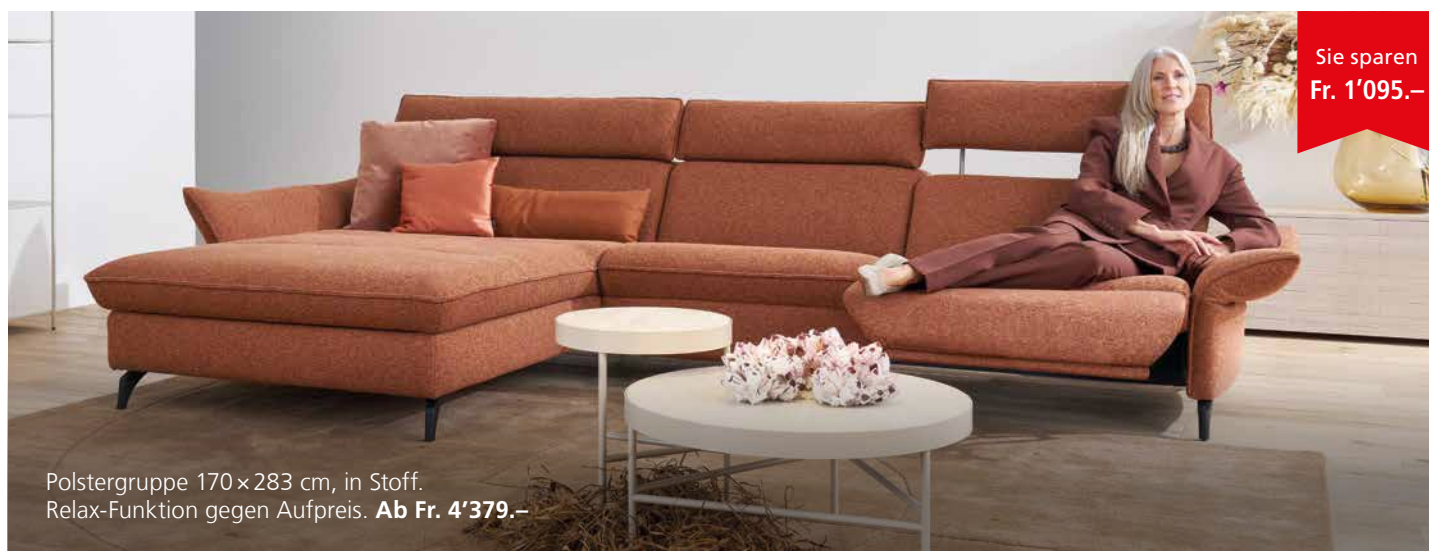

Polstergruppe in Stoff, Sofa 2pl., 158 cm.
Ab Fr. 1'069.-

Polstergruppe 170 × 260 cm, in Stoff.
Relax-Funktion und Nackenstütze gegen Aufpreis. **Ab Fr. 2'397.-**

Polstergruppe 200 × 270 cm, in Stoff.
Relax-Funktion gegen Aufpreis. **Ab Fr. 2'968.-**

Sie sparen
Fr. 742.-

Sie sparen
Fr. 724.–

Relax-Rundsofa 220 cm, beidseitig motorisiert, in Stoff.
Höhenverstellbare Nackenstütze gegen Aufpreis. **Ab Fr. 4'113.–**

himolla

Sie sparen
Fr. 373.–

Relax-Sessel mit Aufstehhilfe, in Stoff.
Ab Fr. 1'493.–

Sie sparen
Fr. 595.–

Relax-Sessel in Rindleder.
Motorisierung gegen Aufpreis. **Ab Fr. 2'377.–**

Sie sparen
Fr. 1'095.–

Polstergruppe 170×283 cm, in Stoff.
Relax-Funktion gegen Aufpreis. **Ab Fr. 4'379.–**