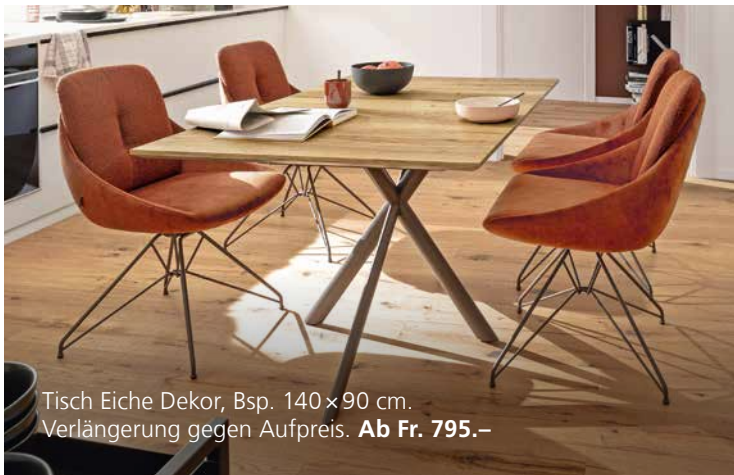

Tisch Massivholz mit Baumkante, Bsp. in Asteiche 100 × 190 cm.
Verlängerungen gegen Aufpreis. **Ab Fr. 2'881.-**