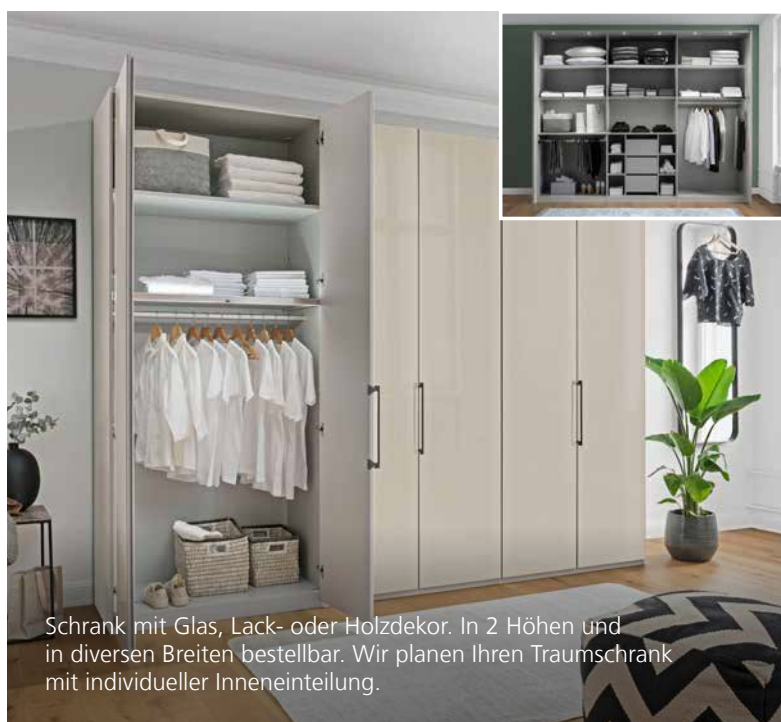

MIT FREUDE EINRICHTEN

Polsterbett 180 x 200 cm.
Bettinhalt und Nachttische gegen Aufpreis.
Ab Fr. 1'754.–

Schrank mit Glas, Lack- oder Holzdekor. In 2 Höhen und
in diversen Breiten bestellbar. Wir planen Ihren Traumschrank
mit individueller Inneneinteilung.