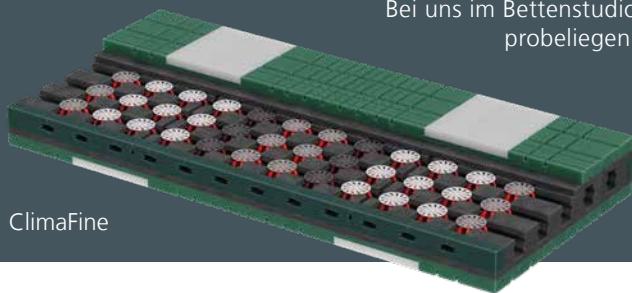

SCHWEBEN STATT SCHLAFEN

bico
SWISS SINCE 1861

Das dreidimensionale Belüftungssystem sorgt für Ihr perfektes Bettklima. Bei uns im Bettenstudio probeliegen.

Entspannte Schulter, entspannter Schlaf mit bico-flex®. Passt sich jedem Körper und Gewicht dynamisch an.

Climafine

Heimberatung

Lieferung
und Montage

Rücknahme
alter Möbel

Sehr gute Konditionen mit
Deutschen Preisen

Raphaela und Damian Heller freuen sich auf Ihren Besuch.

MÖBEL HELLER AG

Entlebucherstrasse 9, 6110 Wolhusen
T 041 490 49 49 *
info@moebel-heller.ch
moebel-heller.ch

ÖFFNUNGSZEITEN

Dienstag bis Freitag 09.00 – 12.00 Uhr | 13.30 – 18.30 Uhr
Samstag 09.00 – 16.00 Uhr (durchgehend)
Montag geschlossen
Abendverkauf nach Vereinbarung

M Ö B E L

Heller
6110 WOLHUSEN