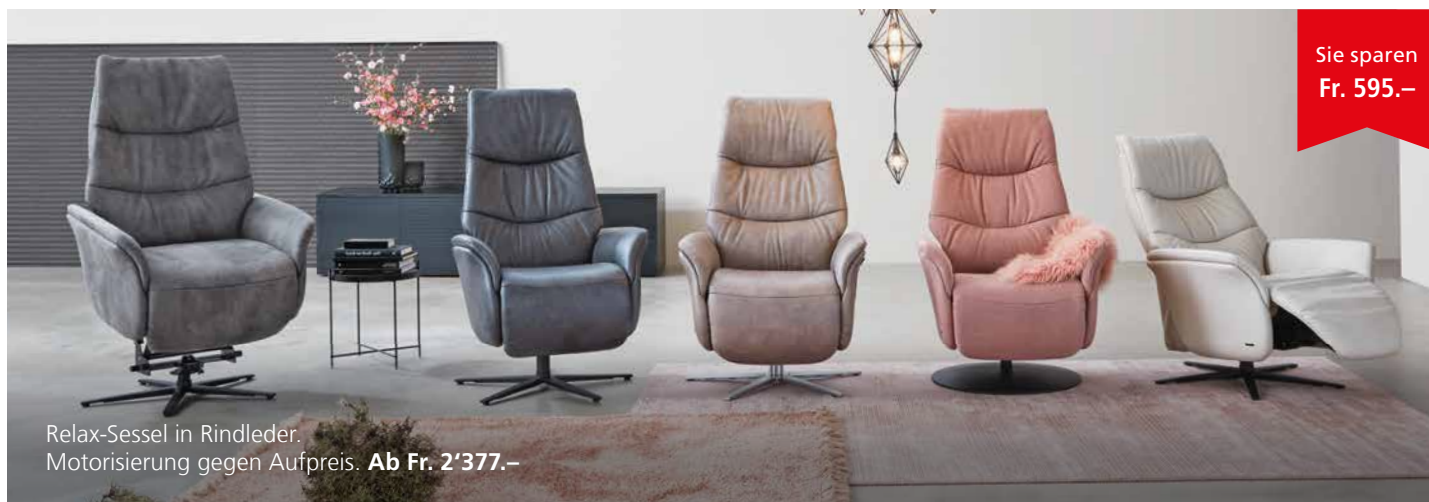

Polstergruppe in Stoff, Sofa 2pl., 158 cm.
Ab Fr. 1'069.-

Polstergruppe 170 × 260 cm, in Stoff.
Relax-Funktion und Nackenstütze gegen Aufpreis. **Ab Fr. 2'397.-**

Polstergruppe 200 × 270 cm, in Stoff.
Relax-Funktion gegen Aufpreis. **Ab Fr. 2'968.-**

Sie sparen
Fr. 742.-

Sie sparen
Fr. 724.–

Relax-Rundsofa 220 cm, beidseitig motorisiert, in Stoff.
Höhenverstellbare Nackenstütze gegen Aufpreis. **Ab Fr. 4'113.–**

himolla

Sie sparen
Fr. 373.–

Relax-Sessel mit Aufstehhilfe, in Stoff.
Ab Fr. 1'493.–

Sie sparen
Fr. 595.–

Relax-Sessel in Rindleder.
Motorisierung gegen Aufpreis. **Ab Fr. 2'377.–**

Sie sparen
Fr. 1'095.–

Polstergruppe 170×283 cm, in Stoff.
Relax-Funktion gegen Aufpreis. **Ab Fr. 4'379.–**

Sie sparen
Fr. 1'046.–

Polstergruppe in Stoff, 261 × 188 cm.
Aufstehhilfe gegen Aufpreis. **Ab Fr. 4'182.–**

Sie sparen
Fr. 1'340.–

Trapezsofa 204 cm, Relax-Funktionen manuell,
in Rindleder. Motorisiert gegen Aufpreis. **Ab Fr. 5'362.–**